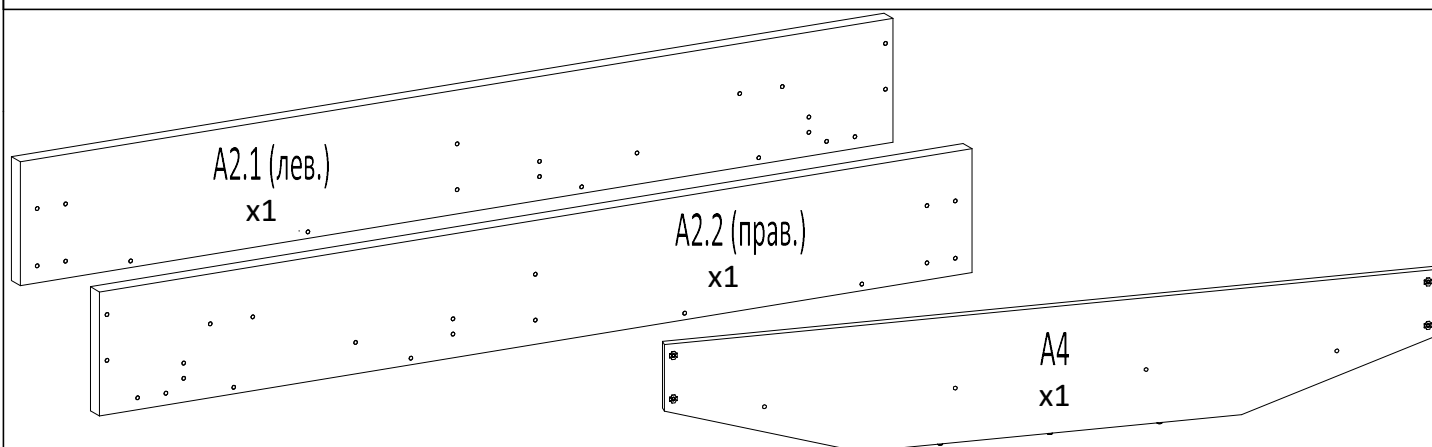

Кровать Sten Bro Left
Кровать Sten Bro Right
Кровать Sten Bro Left
с подготовкой для электрики
Кровать Sten Bro Right
с подготовкой для электрики

РАЙТОН

природа сна

Пакет 1

Изголовье кровати

Пакет 2

Царга пр./лев. + ср. царга

Пакет 3

Изножье

Пакет 4

Комплект фурнитуры

1

2

3

4