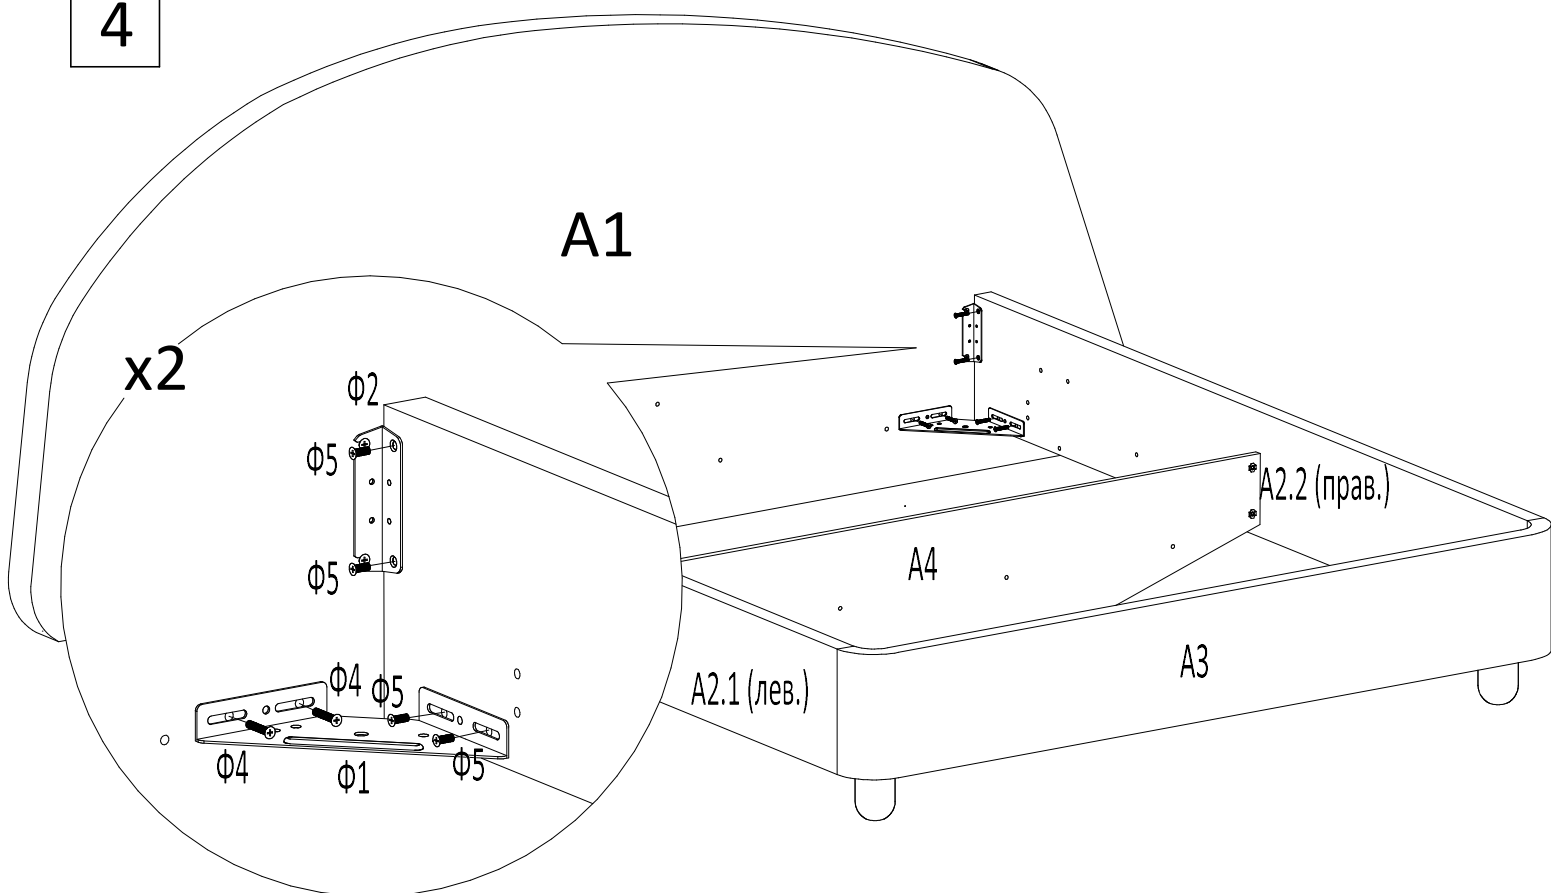

Кровать Sten Bro Left
Кровать Sten Bro Right
Кровать Sten Bro Left
с подготовкой для электрики
Кровать Sten Bro Right
с подготовкой для электрики

РАЙТОН

природа сна

Пакет 1

Изголовье кровати

Пакет 2

Царга пр./лев. + ср. царга

Пакет 3

Изножье

Пакет 4

Комплект фурнитуры

1

2

3

4