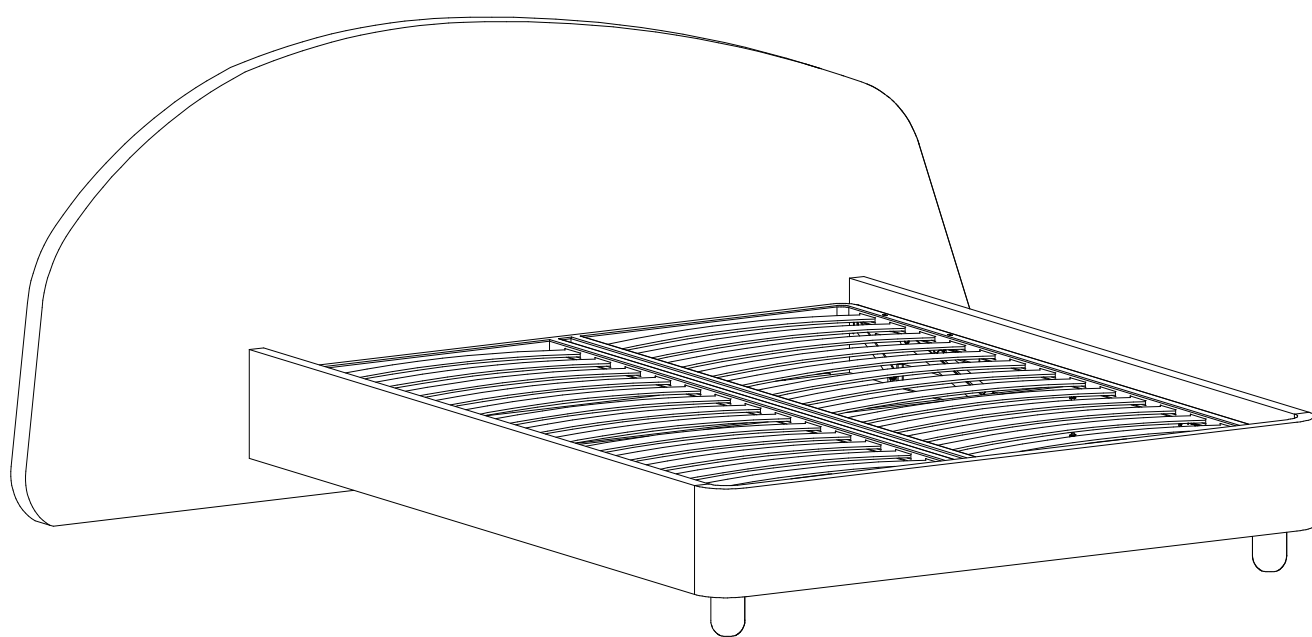

Кровать Sten Bro Left
Кровать Sten Bro Right
Кровать Sten Bro Left
с подготовкой для электрики
Кровать Sten Bro Right
с подготовкой для электрики

РАЙТОН

природа сна

Пакет 1

Изголовье кровати

Пакет 2

Царга пр./лев. + ср. царга

Пакет 3

Изножье

Пакет 4

Комплект фурнитуры

1

2

3

4