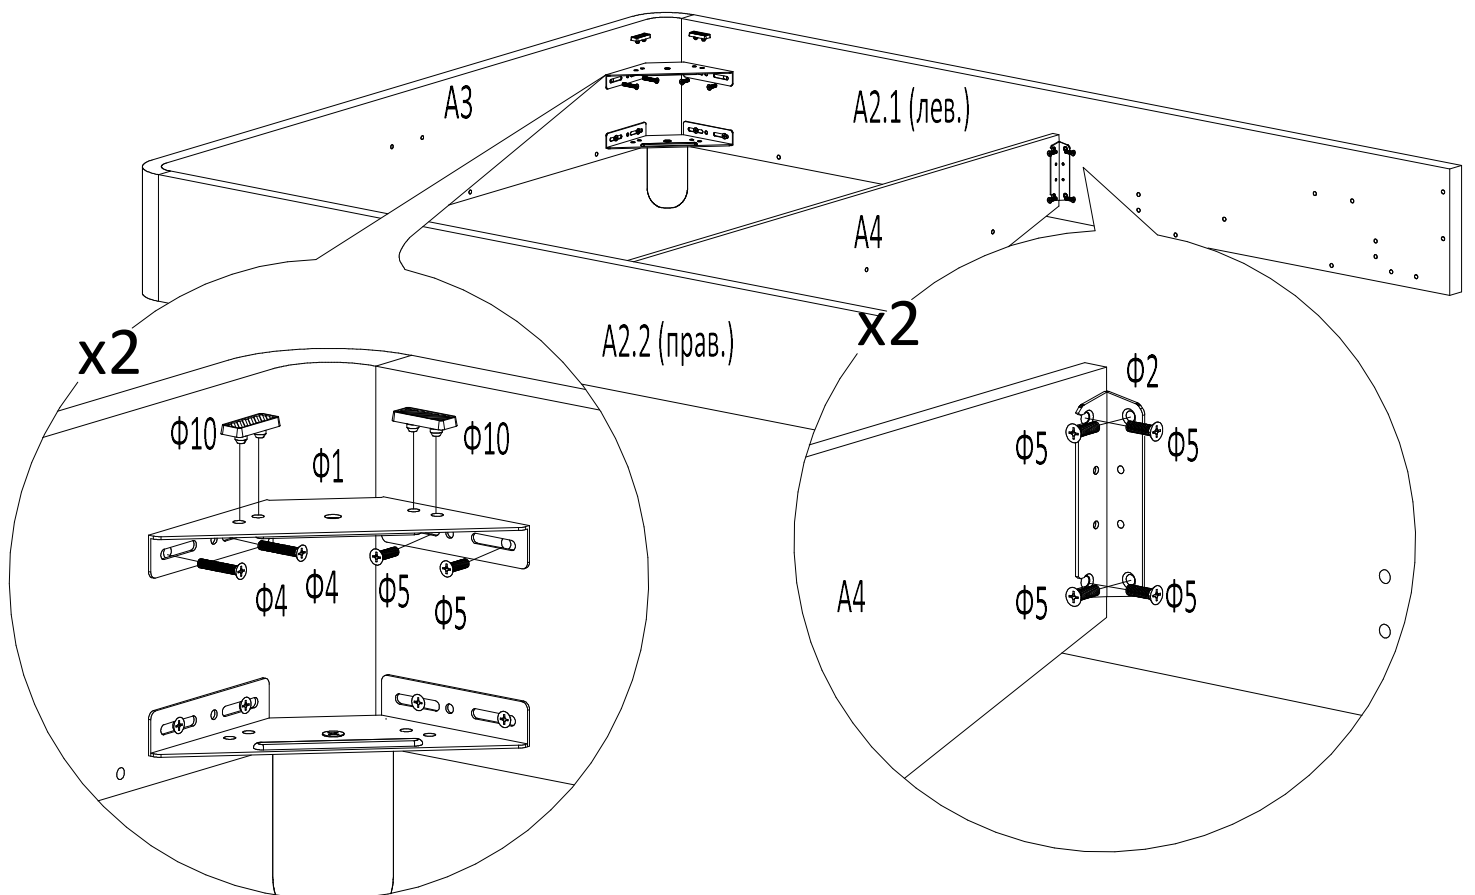

Кровать Sten Bro Left
Кровать Sten Bro Right
Кровать Sten Bro Left
с подготовкой для электрики
Кровать Sten Bro Right
с подготовкой для электрики

РАЙТОН

природа сна

Пакет 1

Изголовье кровати

Пакет 2

Царга пр./лев. + ср. царга

Пакет 3

Изножье

Пакет 4

Комплект фурнитуры

1

2

3

4