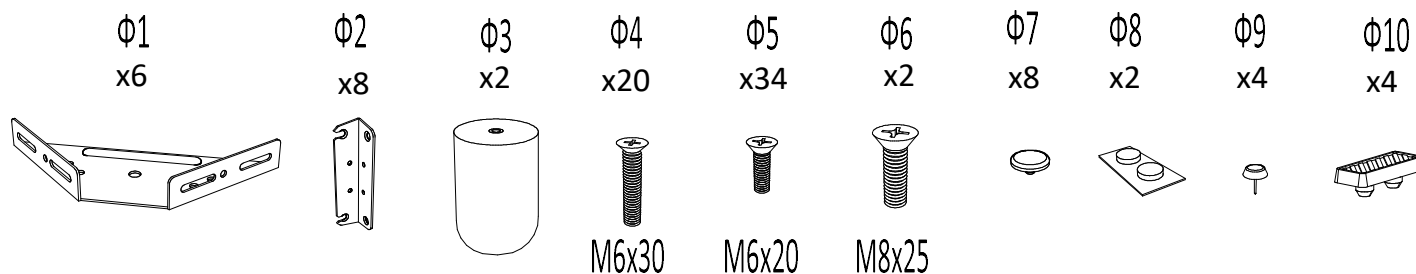

Кровать Sten Bro Left
Кровать Sten Bro Right
Кровать Sten Bro Left
с подготовкой для электрики
Кровать Sten Bro Right
с подготовкой для электрики

РАЙТОН

природа сна

Пакет 1

Изголовье кровати

Пакет 2

Царга пр./лев. + ср. царга

Пакет 3

Изножье

Пакет 4

Комплект фурнитуры

1

2

3

4